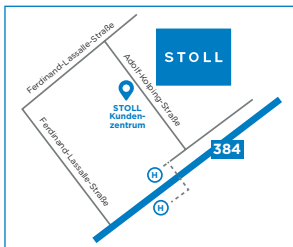

STOLL

ANSCHRIFT FÜR GOOGLE MAPS:

KARL MAYER STOLL
Textilmaschinenfabrik GmbH
Adolf-Kolping-Straße 5
72770 Reutlingen-Betzingen
Germany

ANREISEINFORMATIONEN

www.reutlingen.de/anreise

HOTELS UND APPARTEMENTS

Hotel Germania
Unter den Linden 20
72762 Reutlingen
Tel: 07121-3190-0
www.germania-hotel.de

Hotel Wuerttemberger Hof
Bahnhofstr. 12
72764 Reutlingen
Tel: 07121-4820
www.hotel-wuerttemberger-hof.de

ASPIRE ELEMENTS
Kaiserpassage 5
72764 Reutlingen
Tel: 07121-207910
www.aspire-hotels.com