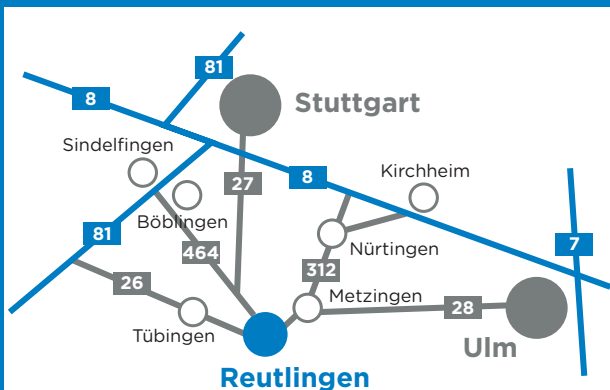

STOLL

ANSCHRIFT FÜR GOOGLE MAPS:

KARL MAYER STOLL
Textilmaschinenfabrik GmbH
Adolf-Kolping-Straße 5
72770 Reutlingen-Betzingen
Germany

ANREISEINFORMATIONEN

www.reutlingen.de/anreise

HOTELS UND APPARTEMENTS

Hotel Germania
Unter den Linden 20
72762 Reutlingen
Tel: 07121-3190-0
www.germania-hotel.de

Hotel Wuerttemberger Hof
Bahnhofstr. 12
72764 Reutlingen
Tel: 07121-4820
www.hotel-wuerttemberger-hof.de

ASPIRE ELEMENTS
Kaiserpassage 5
72764 Reutlingen
Tel: 07121-207910
www.aspire-hotels.com

Ferienwohnung Reutlingen f. max. 5 Personen:
Danijela Dujmovic
Brückäckerweg 9
72770 Reutlingen
Tel. 07121-704948
Handy 0171-5067941
Danijela.dujmovic74@gmail.com

Stuttgarter Tor
8 Apartments -
sehr gehobene Kategorie/ Reutlingen City:
<https://www.stuttgarter-tor.com/>